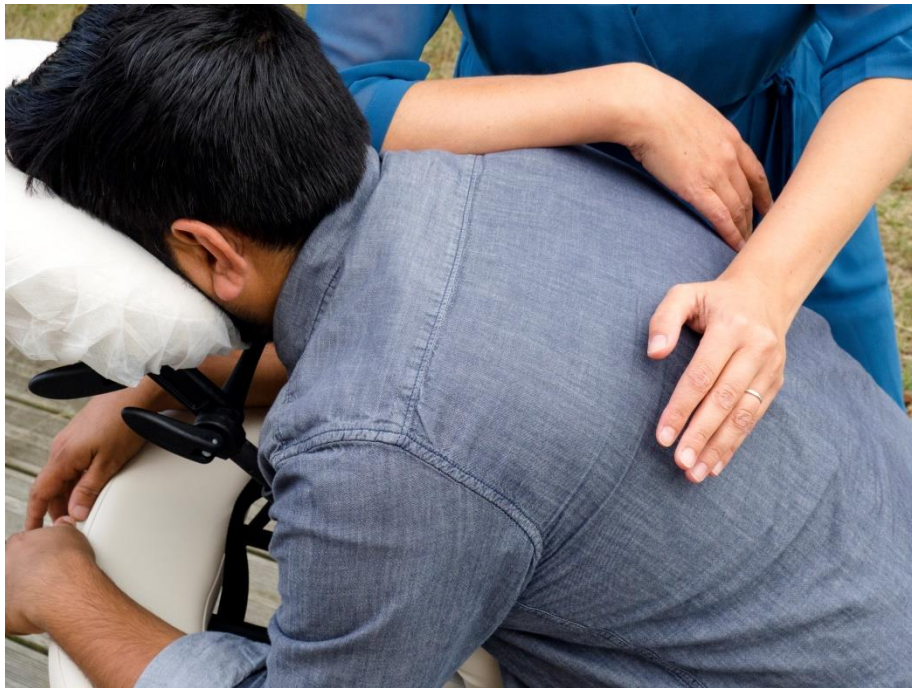

Shiatsu sur Chaise

12 € les 10 minutes

22 € les 20 minutes

Le mardi 10/07 et le jeudi 12/07 de 9:30 à 11:30

Le mardi 17/07 et le jeudi 19/07 de 10:00 à 12:00

Le mardi 24/07 et le vendredi 27/07 de 9:30 à 11:30