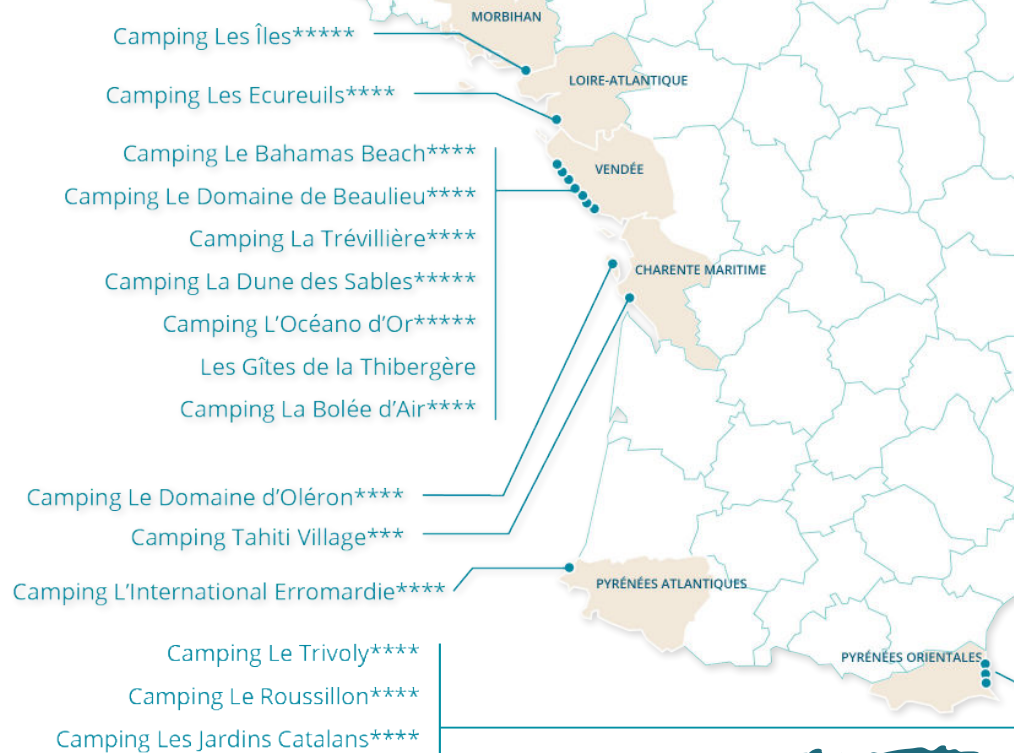

VOS VACANCES
à la mer...

CHADOTEL

54 rue Georges Clemenceau
8520 JARD-SUR-MER - France
Tél. +33 (0)2 51 33 05 05
info@chadotel.com