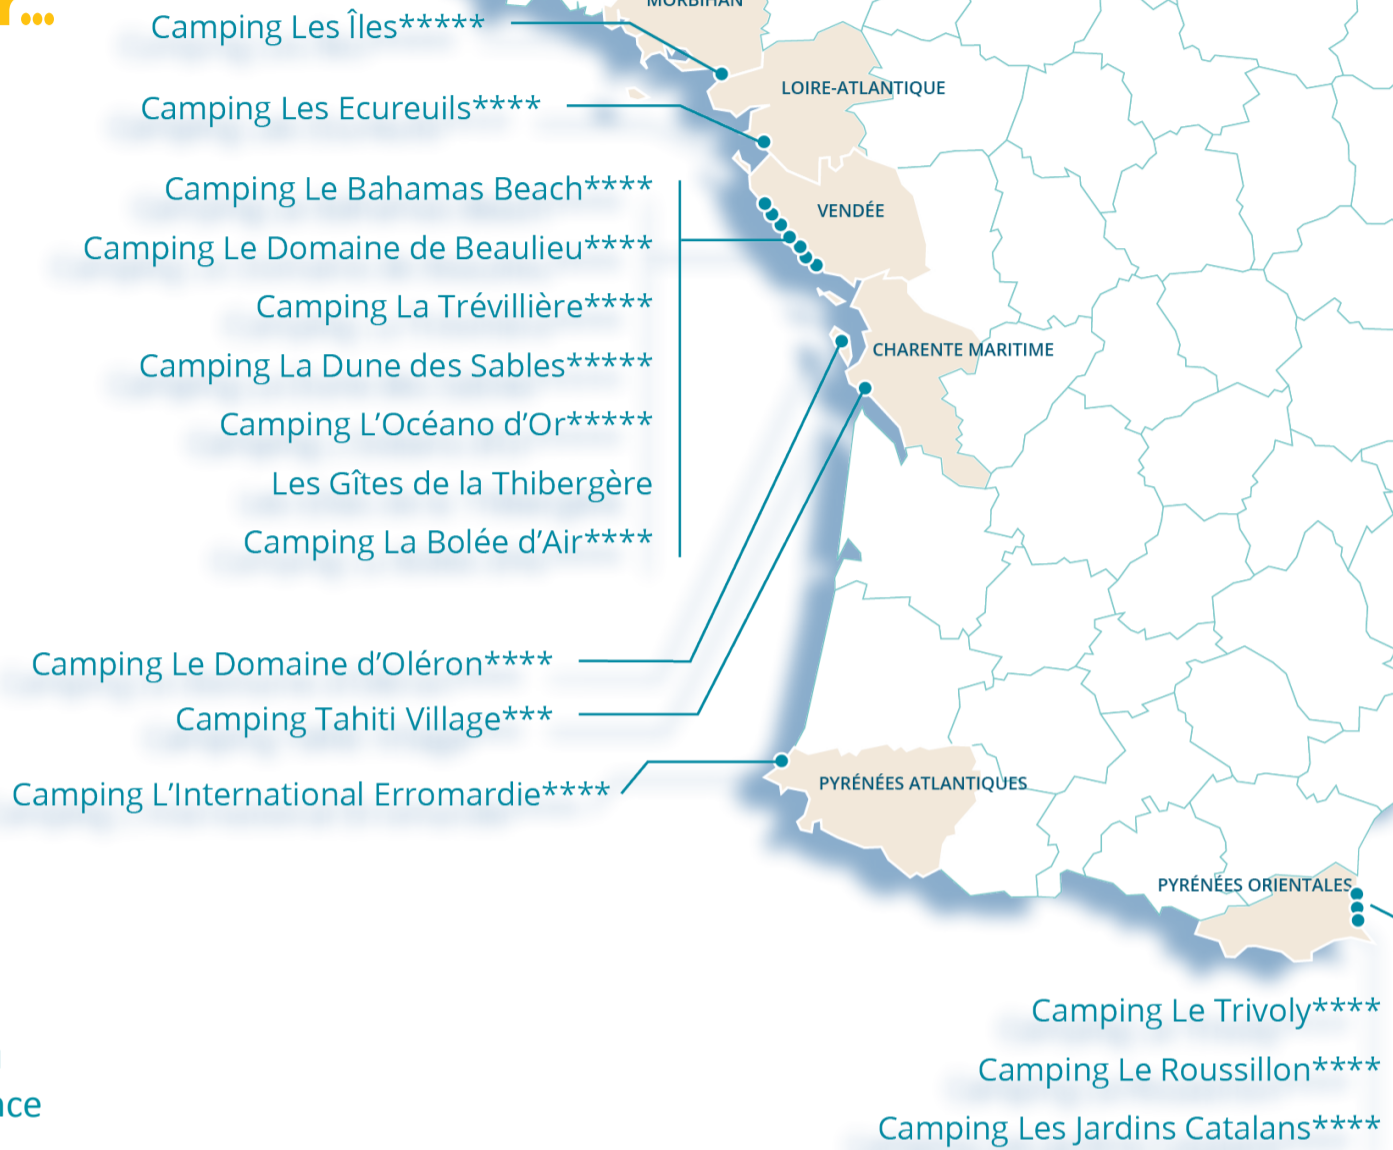

Entrée
de 7h30 à 22h30

Pot d'accueil

Le dimanche
à 18h30 au bar
(Juillet - Août)

- Points d'eau
- Bornes électriques
- Citerne gaz
- Extincteurs
- Sens d'évacuation
- Coupure électrique générale
- Sanitaires
- Issue de secours
- Point de rassemblement
- Réception
- 1 Snack
- 2 Bar
- 3 Club animations
- 4 Laveries
- 5 Espace jeux
- 6 Aire de camping-car
- 7 Aire de barbecue (charbon de bois)
- PMR
- Mobil-home
- Empl. sanitaires individuels
- Borne voiture électrique
- 8 Poubelles / Tri
- 9 Terrain multisport
- 10 Pétañque

SECTEUR DES ECUREUILS

SECTEUR DE LA MER

← Pornic 8 km

Pornic ← → Nantes

Plage

Centre ville →

VOS VACANCES
à la mer...

CHADOTEL