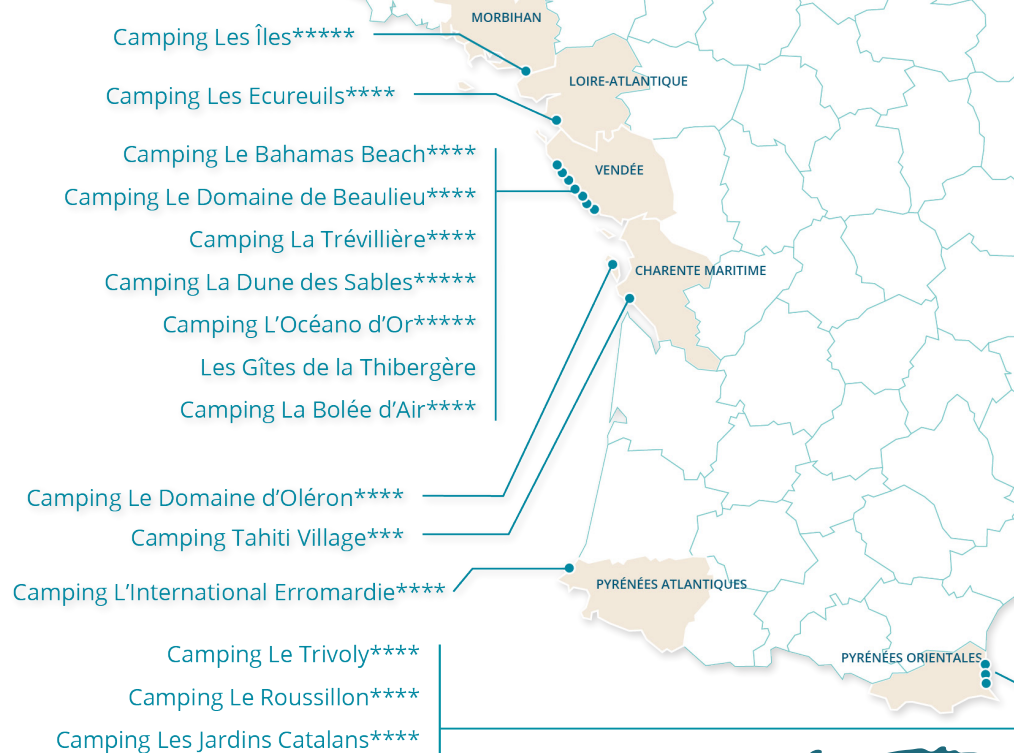

VOS VACANCES
à la mer...

CHADOTEL

54 rue Georges Clemenceau
8520 JARD-SUR-MER - France
Tél. +33 (0)2 51 33 05 05
info@chadotel.com